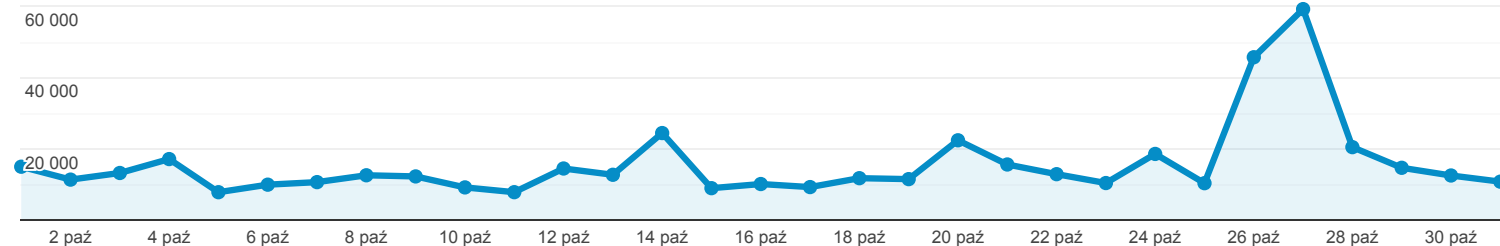

Odbiorcy ogółem

Wszyscy użytkownicy
100,00% Użytkownicy

1 paź 2019 - 31 paź 2019

Ogółem

Użytkownicy

Użytkownicy

261 391

Nowi użytkownicy

175 473

Sesje

702 864

Sesje na użytkownika

2,69

Odsłony

1 068 768

Strony/sesja

1,52

Śr. czas trwania sesji

00:00:52

Współczynnik odrzuceń

77,85%

New Visitor Returning Visitor

Język

Język	Użytkownicy	% Użytkownicy
1. pl-pl	210 554	80,51%
2. pl	40 010	15,30%
3. en-us	5 546	2,12%
4. en-gb	1 948	0,74%
5. de-de	658	0,25%
6. ru-ru	491	0,19%
7. uk-ua	175	0,07%
8. c	171	0,07%
9. it-it	163	0,06%
10. en	151	0,06%