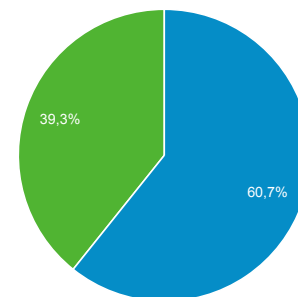

175 473

Sesje

702 864

Sesje na użytkownika

2,69

Odsłony

1 068 768

Strony/sesja

1,52

Śr. czas trwania sesji

00:00:52

Współczynnik odrzuceń

77,85%

New Visitor Returning Visitor

Język

Język	Użytkownicy	% Użytkownicy
1. pl-pl	210 554	80,51%
2. pl	40 010	15,30%
3. en-us	5 546	2,12%
4. en-gb	1 948	0,74%
5. de-de	658	0,25%
6. ru-ru	491	0,19%
7. uk-ua	175	0,07%
8. c	171	0,07%
9. it-it	163	0,06%
10. en	151	0,06%