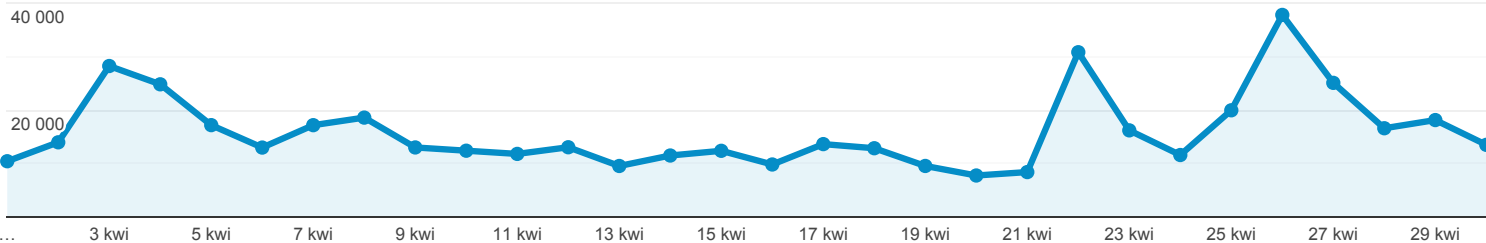

Odbiorcy ogółem

Wszyscy użytkownicy
100,00% Użytkownicy

1 kwi 2019 - 30 kwi 2019

Ogółem

Użytkownicy

Użytkownicy

237 883

Nowi użytkownicy

151 154

Sesje

710 311

Sesje na użytkownika

2,99

Odsłony

1 294 904

Strony/sesja

1,82

Śr. czas trwania sesji

00:01:12

Współczynnik odrzuceń

68,13%

New Visitor Returning Visitor

Język

Język	Użytkownicy	% Użytkownicy
1. pl-pl	175 568	72,73%
2. pl	56 697	23,49%
3. en-us	4 709	1,95%
4. en-gb	1 674	0,69%
5. de-de	508	0,21%
6. ru-ru	388	0,16%
7. en	157	0,07%
8. uk-ua	147	0,06%
9. it-it	122	0,05%
10. de	106	0,04%