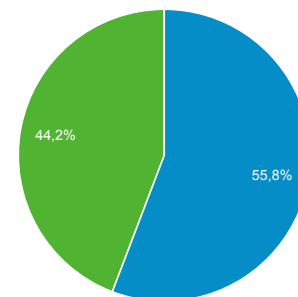

151 154

Sesje

710 311

Sesje na użytkownika

2,99

Odsłony

1 294 904

Strony/sesja

1,82

Śr. czas trwania sesji

00:01:12

Współczynnik odrzuceń

68,13%

New Visitor Returning Visitor

Język

Język	Użytkownicy	% Użytkownicy
1. pl-pl	175 568	72,73%
2. pl	56 697	23,49%
3. en-us	4 709	1,95%
4. en-gb	1 674	0,69%
5. de-de	508	0,21%
6. ru-ru	388	0,16%
7. en	157	0,07%
8. uk-ua	147	0,06%
9. it-it	122	0,05%
10. de	106	0,04%