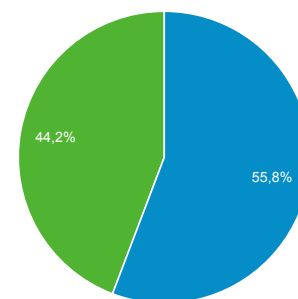

Odbiorcy ogółem

Wszyscy użytkownicy
100,00% Użytkownicy

1 lut 2019 - 28 lut 2019

Ogółem

Użytkownicy

Użytkownicy
210 673

Nowi użytkownicy
138 196

Sesje
684 140

Sesje na użytkownika
3,25

Odsłony
1 204 477

Strony/sesja
1,76

Śr. czas trwania sesji
00:01:06

Współczynnik odrzuceń
70,17%

New Visitor Returning Visitor

Język	Użytkownicy	% Użytkownicy
1. pl-pl	161 640	75,50%
2. pl	42 549	19,87%
3. en-us	5 399	2,52%
4. en-gb	2 038	0,95%
5. de-de	535	0,25%
6. ru-ru	237	0,11%
7. en	228	0,11%
8. it-it	129	0,06%
9. de	123	0,06%
10. uk-ua	99	0,05%