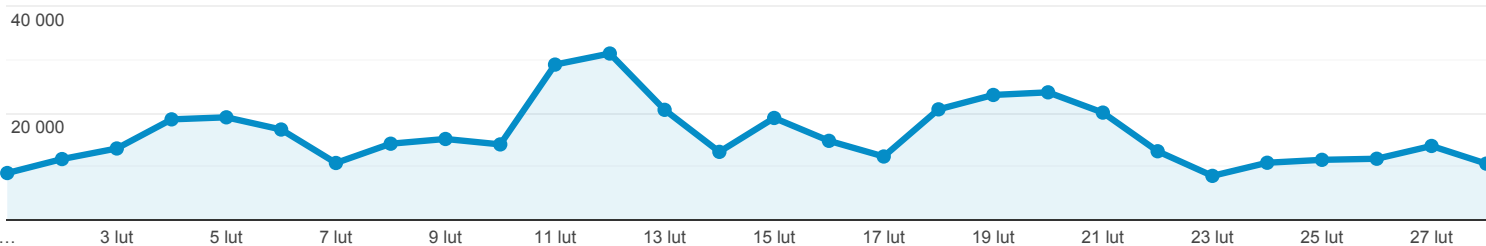

Odbiorcy ogółem

Wszyscy użytkownicy
100,00% Użytkownicy

1 lut 2019 - 28 lut 2019

Ogółem

Użytkownicy

Użytkownicy
210 673

Nowi użytkownicy
138 196

Sesje
684 140

Sesje na użytkownika
3,25

Odsłony
1 204 477

Strony/sesja
1,76

Śr. czas trwania sesji
00:01:06

Współczynnik odrzuceń
70,17%

New Visitor Returning Visitor

Język	Użytkownicy	% Użytkownicy
1. pl-pl	161 640	75,50%
2. pl	42 549	19,87%
3. en-us	5 399	2,52%
4. en-gb	2 038	0,95%
5. de-de	535	0,25%
6. ru-ru	237	0,11%
7. en	228	0,11%
8. it-it	129	0,06%
9. de	123	0,06%
10. uk-ua	99	0,05%