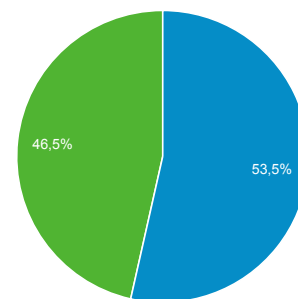

#### Użytkownicy

Użytkownicy  
**172 967**

Nowi użytkownicy  
**110 531**

Sesje  
**655 553**

Sesje na użytkownika  
**3,79**

Odsłony  
**1 218 527**

Strony / sesja  
**1,86**

Śr. czas trwania sesji  
**00:01:17**

Współczynnik odrzuceń  
**68,10%**

■ New Visitor ■ Returning Visitor

Język	Użytkownicy	% Użytkownicy
1. <a href="#">pl-pl</a>	101 896	56,26%
2. <a href="#">pl</a>	71 354	39,40%
3. <a href="#">en-us</a>	3 931	2,17%
4. <a href="#">en-gb</a>	1 528	0,84%
5. <a href="#">de-de</a>	484	0,27%
6. <a href="#">de</a>	201	0,11%
7. <a href="#">ru-ru</a>	164	0,09%
8. <a href="#">it-it</a>	152	0,08%
9. <a href="#">en</a>	148	0,08%
10. <a href="#">ru</a>	106	0,06%