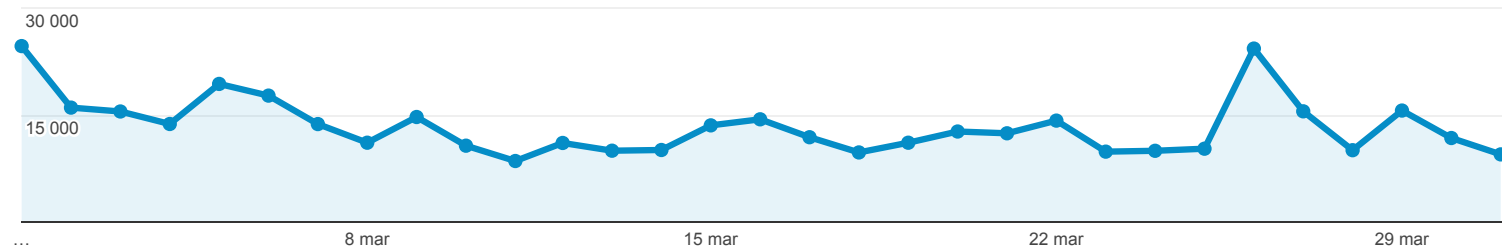

## Odbiorcy ogółem

Wszyscy użytkownicy  
100,00% Użytkownicy

1 mar 2018 - 31 mar 2018

#### Użytkownicy

Użytkownicy  
**172 967**

Nowi użytkownicy  
**110 531**

Sesje  
**655 553**

Sesje na użytkownika  
**3,79**

Odsłony  
**1 218 527**

Strony / sesja  
**1,86**

Śr. czas trwania sesji  
**00:01:17**