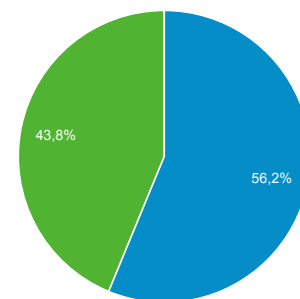

Odbiorcy ogółem

Wszyscy użytkownicy
100,00% Użytkownicy

1 cze 2018 - 30 cze 2018

Ogółem

Użytkownicy

Użytkownicy
184 789

Nowi użytkownicy
120 537

Sesje
579 493

Sesje na użytkownika
3,14

Odśłony
1 087 748

Strony / sesja
1,88

Śr. czas trwania sesji
00:01:10

Współczynnik odrzuceń
67,22%

New Visitor Returning Visitor

Język	Użytkownicy	% Użytkownicy
1. pl-pl	121 550	66,28%
2. pl	55 665	30,36%
3. en-us	3 097	1,69%
4. en-gb	1 032	0,56%
5. de-de	396	0,22%
6. ru-ru	257	0,14%
7. en	153	0,08%
8. fr	112	0,06%
9. de	111	0,06%
10. it-it	108	0,06%