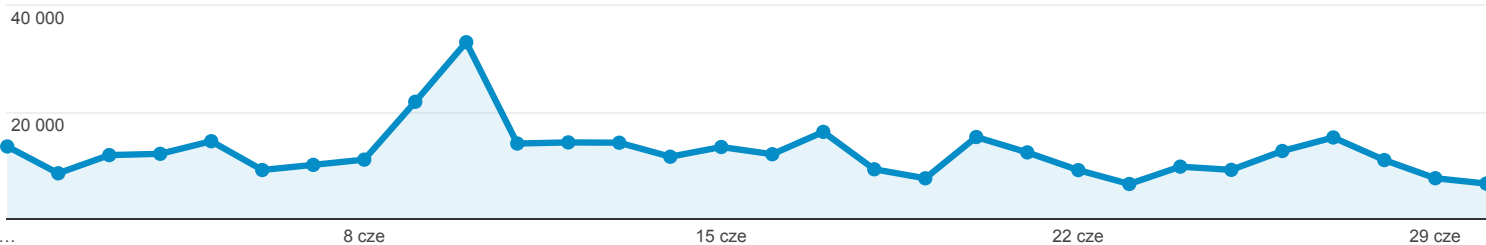

Odbiorcy ogółem

Wszyscy użytkownicy
100,00% Użytkownicy

1 cze 2018 - 30 cze 2018

Ogółem

Użytkownicy

Użytkownicy
184 789

Nowi użytkownicy
120 537

Sesje
579 493

Sesje na użytkownika
3,14

Odśłony
1 087 748

Strony / sesja
1,88

Śr. czas trwania sesji
00:01:10

Współczynnik odrzuceń
67,22%

New Visitor Returning Visitor

Język	Użytkownicy	% Użytkownicy
1. pl-pl	121 550	66,28%
2. pl	55 665	30,36%
3. en-us	3 097	1,69%
4. en-gb	1 032	0,56%
5. de-de	396	0,22%
6. ru-ru	257	0,14%
7. en	153	0,08%
8. fr	112	0,06%
9. de	111	0,06%
10. it-it	108	0,06%