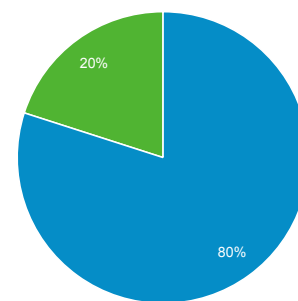

## Odbiorcy ogółem

Wszyscy użytkownicy  
100,00% Sesje

1 gru 2017 - 31 gru 2017

Ogółem

■ Returning Visitor ■ New Visitor

Język	Sesje	% Sesje
1. pl	303 177	60,13%
2. pl-pl	186 723	37,03%
3. en-us	7 506	1,49%
4. en-gb	2 675	0,53%
5. de-de	709	0,14%
6. de	427	0,08%
7. en	369	0,07%
8. ru-ru	313	0,06%
9. ru	228	0,05%
10. it-it	177	0,04%