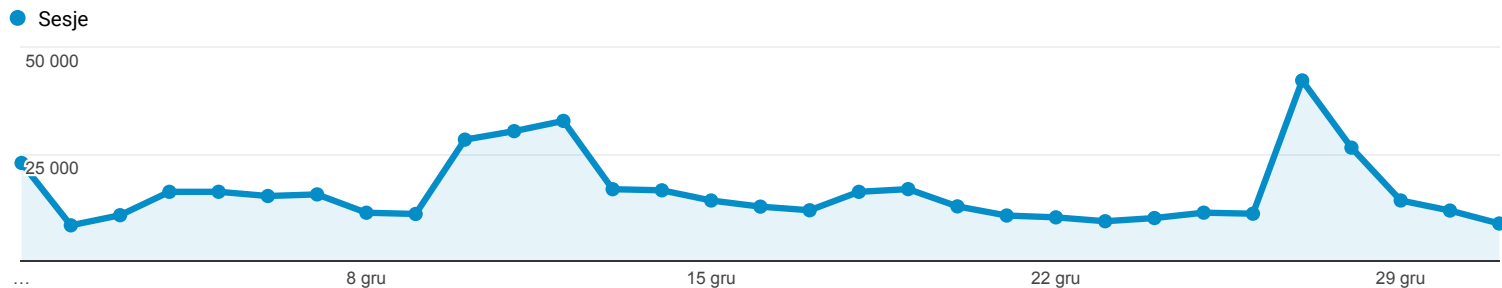

## Odbiorcy ogółem

Wszyscy użytkownicy  
100,00% Sesje

1 gru 2017 - 31 gru 2017

Ogółem

■ Returning Visitor ■ New Visitor

Język	Sesje	% Sesje
1. pl	303 177	60,13%
2. pl-pl	186 723	37,03%
3. en-us	7 506	1,49%
4. en-gb	2 675	0,53%
5. de-de	709	0,14%
6. de	427	0,08%
7. en	369	0,07%
8. ru-ru	313	0,06%
9. ru	228	0,05%
10. it-it	177	0,04%