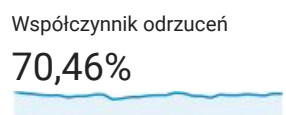

## Odbiorcy ogółem

Wszyscy użytkownicy  
100,00% Sesje

1 gru 2017 - 31 gru 2017

Ogółem

■ Returning Visitor ■ New Visitor

Język	Sesje	% Sesje
1. pl	303 177	60,13%
2. pl-pl	186 723	37,03%
3. en-us	7 506	1,49%
4. en-gb	2 675	0,53%
5. de-de	709	0,14%
6. de	427	0,08%
7. en	369	0,07%
8. ru-ru	313	0,06%
9. ru	228	0,05%
10. it-it	177	0,04%