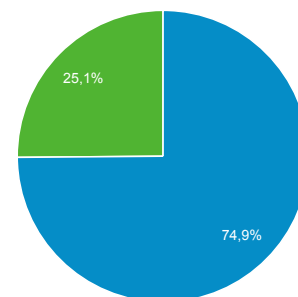

## Odbiorcy ogółem

**Wszyscy użytkownicy**  
100,00% Sesje

1 kwi 2017 - 30 kwi 2017

Ogółem

Sesje  
**448 710**

Użytkownicy  
**160 585**

Odśłony  
**802 463**

Strony / sesja  
**1,79**

Śr. czas trwania sesji  
**00:01:07**

Współczynnik odrzuceń  
**70,99%**

% nowych sesji  
**25,13%**

■ Returning Visitor ■ New Visitor

Język	Sesje	% Sesje
1. pl	244 189	54,42%
2. pl-pl	191 668	42,72%
3. en-us	6 317	1,41%
4. en-gb	2 769	0,62%
5. en	673	0,15%
6. de-de	561	0,13%
7. de	509	0,11%
8. it-it	176	0,04%
9. en-pl	132	0,03%
10. ru-ru	112	0,02%