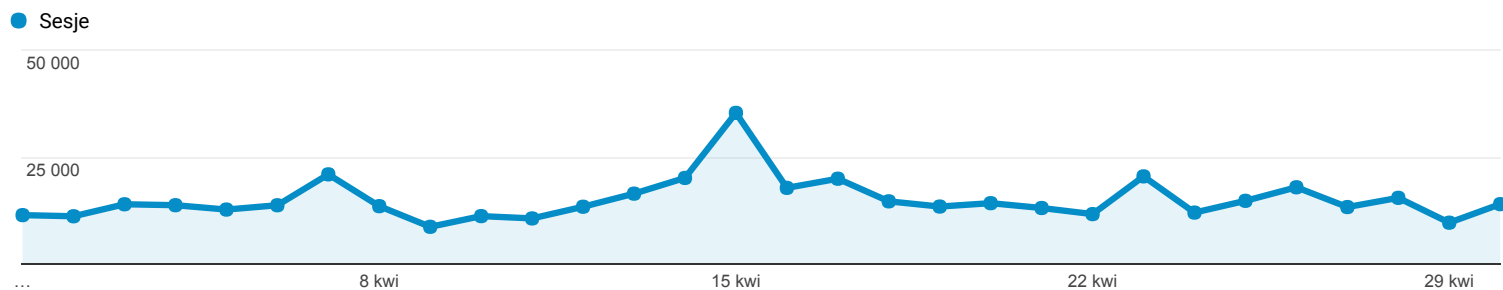

## Odbiorcy ogółem

**Wszyscy użytkownicy**  
100,00% Sesje

1 kwi 2017 - 30 kwi 2017

Ogółem

Sesje  
**448 710**

Użytkownicy  
**160 585**

Odśłony  
**802 463**

Strony / sesja  
**1,79**

Śr. czas trwania sesji  
**00:01:07**

Współczynnik odrzuceń  
**70,99%**

% nowych sesji  
**25,13%**

■ Returning Visitor ■ New Visitor

Język	Sesje	% Sesje
1. pl	244 189	54,42%
2. pl-pl	191 668	42,72%
3. en-us	6 317	1,41%
4. en-gb	2 769	0,62%
5. en	673	0,15%
6. de-de	561	0,13%
7. de	509	0,11%
8. it-it	176	0,04%
9. en-pl	132	0,03%
10. ru-ru	112	0,02%