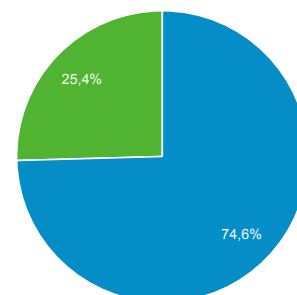

Odbiorcy ogółem

1 paź 2016 - 31 paź 2016

Wszyscy użytkownicy
100,00% Sesje

Ogółem

Sesje
356 264

Użytkownicy
128 535

Odsłony
617 179

Strony / sesja
1,73

Śr. czas trwania sesji
00:01:03

Współczynnik odrzuceń
71,03%

% nowych sesji
25,44%

Returning Visitor New Visitor

Język	Sesje	% Sesje
1. pl	203 727	57,18%
2. pl-pl	142 342	39,95%
3. en-us	4 773	1,34%
4. en-gb	1 778	0,50%
5. en	908	0,25%
6. de	448	0,13%
7. de-de	424	0,12%
8. ru	261	0,07%
9. ru-ru	178	0,05%
10. it-it	98	0,03%