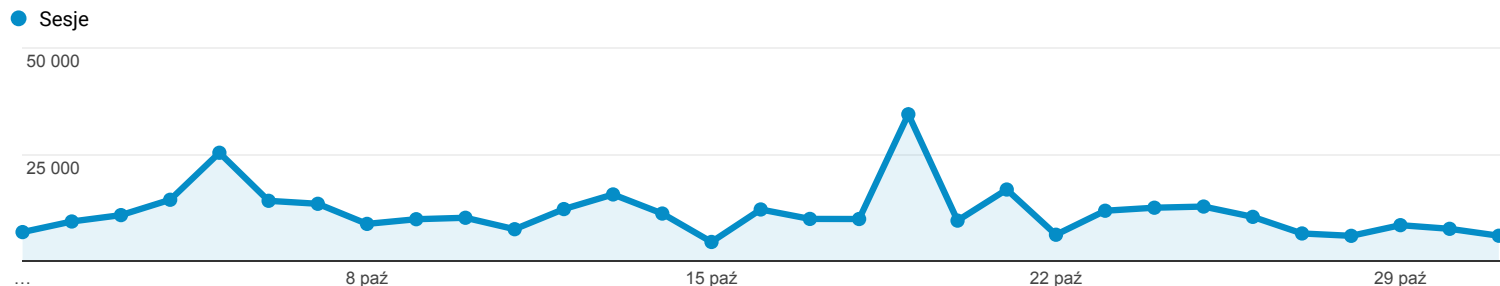

Odbiorcy ogółem

1 paź 2016 - 31 paź 2016

Wszyscy użytkownicy
100,00% Sesje

Ogółem

Sesje
356 264

Użytkownicy
128 535

Odsłony
617 179

Strony / sesja
1,73

Śr. czas trwania sesji
00:01:03

Współczynnik odrzuceń
71,03%

% nowych sesji
25,44%

Returning Visitor New Visitor

Język	Sesje	% Sesje
1. pl	203 727	57,18%
2. pl-pl	142 342	39,95%
3. en-us	4 773	1,34%
4. en-gb	1 778	0,50%
5. en	908	0,25%
6. de	448	0,13%
7. de-de	424	0,12%
8. ru	261	0,07%
9. ru-ru	178	0,05%
10. it-it	98	0,03%